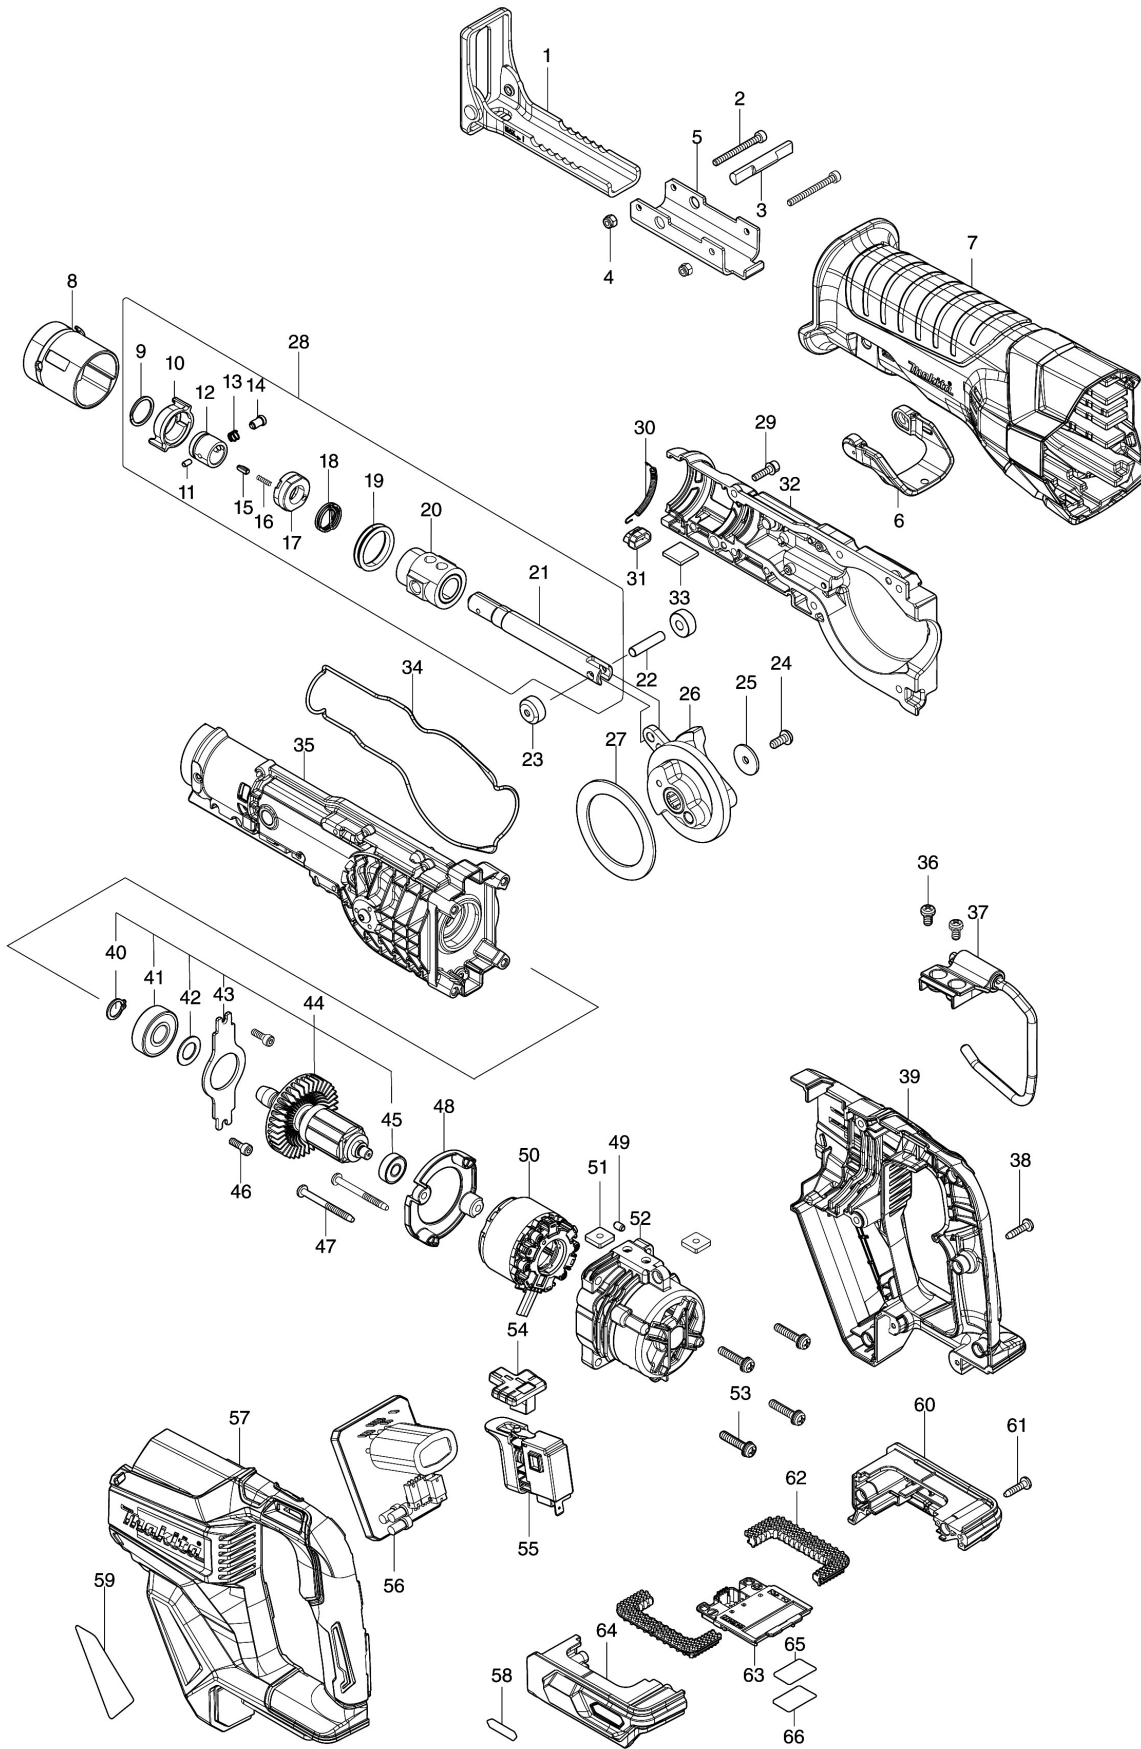

Model No. JR001G CORDLESS RECIPRO SAW

Model No.JR001G CORDLESS RECIPRO SAW

Položka	Objednávacie číslo	Popis	Zmena	ks	New/Old	Možnosť 1	Možnosť 2	Poznámka
001	162739-4	SHOE		1				
002	265A78-8	HEX SOCKET HEAD BOLT M4X40		2				
003	326599-0	LOCK PIN		1				
004	252126-6	HEX. LOCK NUT M4-7		2				
005	347637-5	SHOE GUIDE PLATE		1				
006	459924-1	LOCK LEVER		1				
007	422542-8	INSULATION COVER		1				
008	459923-3	RELEASE DRUM		1				
009	257430-8	RETAINING RING(EXT)18		1				
010	310848-5	DRIVING SLEEVE		1				
011	268094-3	PIN 3		1				
012	327043-0	GUIDE SLEEVE		1	*			
012-1	327650-9	GUIDE SLEEVE	S	1				
013	234381-2	COMPRESSION SPRING 6		1				
014	256569-4	SHOULDER PIN 5		1				
015	310912-2	PUSH PIN		1				
016	232472-3	COMPRESSION SPRING 2		1				
017	458968-8	CONNECTING SLEEVE		1				
018	233594-2	TORSION SPRING 17		1				
019	422309-4	RUBBER RING 25		1				
020	140P52-6	SLIDER GUIDE COMPLETE		1				
C10	213174-0	X RING 14		1				
021	327154-1	SLIDER		1	*			
021-1	327652-5	SLIDER	S	1				
022	256945-2	PIN 6		1				
023	310991-0	ROLLER		2				
024	265374-8	H.S. BUTTON HEAD SCREW M5X12		1				
025	253462-3	FLAT WASHER 5		1				
026	140P53-4	GEAR COMPLETE		1				
027	253463-1	FLAT WASHER 51		1				
028	136224-3	SLIDER ASS'Y		1				
D10		INC. 9-21						
029	922128-3	HEX. SOCKET HEAD BOLT M4X16		6				
030	232583-4	TENSION SPRING 3		1				
031	620C32-5	LED CIRCUIT		1				
032	140P51-8	GEAR HOUSING R COMPLETE		1				
033	424858-7	FELT 16X16		1				
034	422541-0	SEAL RING		1				
035	140P50-0	GEAR HOUSING L COMPLETE		1				
036	911206-4	PAN HEAD SCREW M5X10		2				
037	127468-6	HOOK ASSEMBLY		1				
038	266326-2	TAPPING SCREW 4X18		6				
039	183N57-1	HANDLE SET		1				
D10		INC. 57						